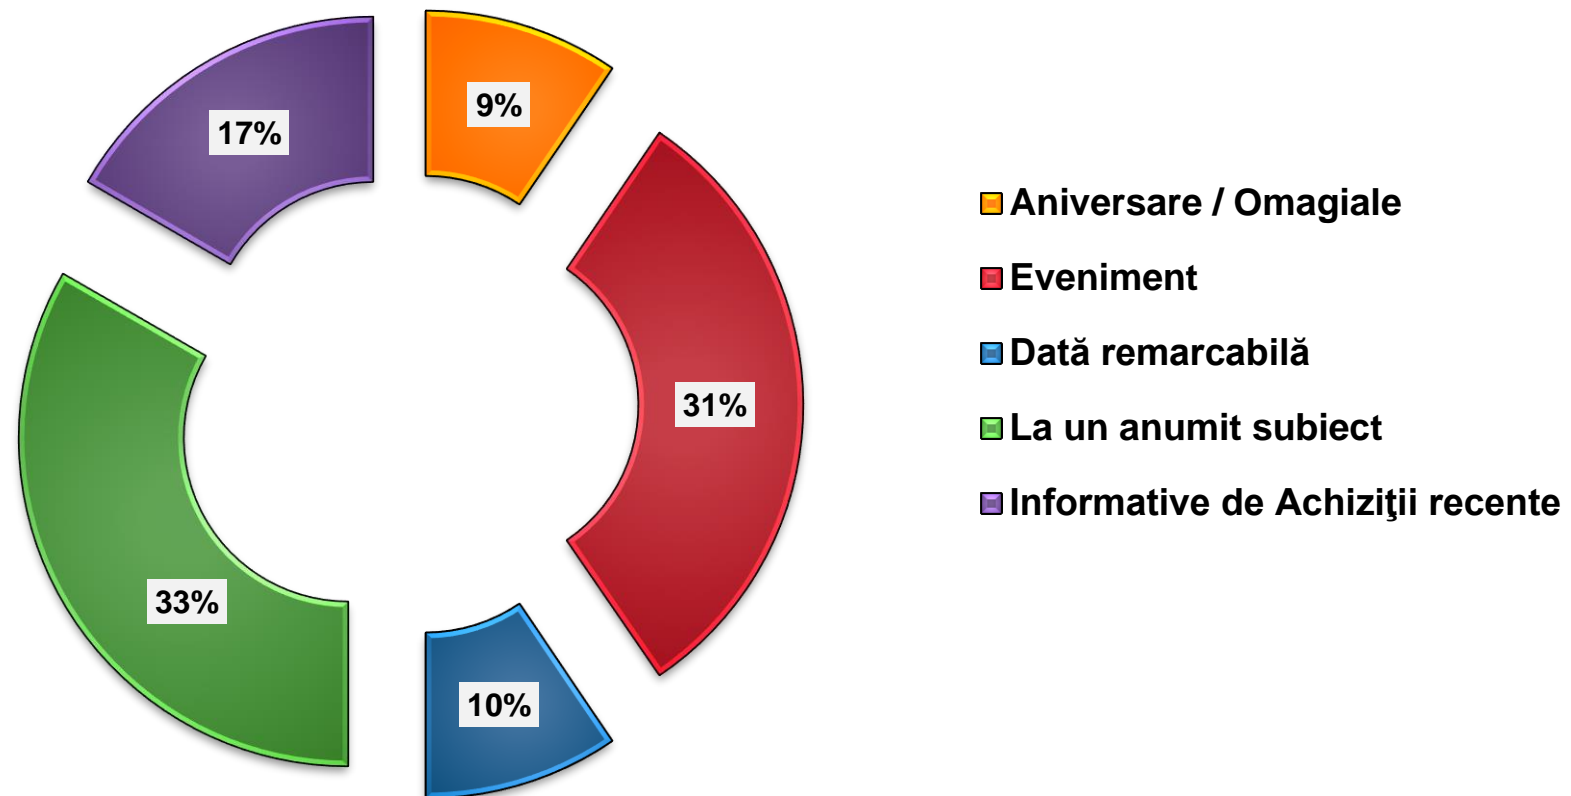

Figura 9. Cum apreciați repertoriul expozițiilor virtuale?

Figura 8. Conținutul căror expoziții virtuale v-au impresionat?