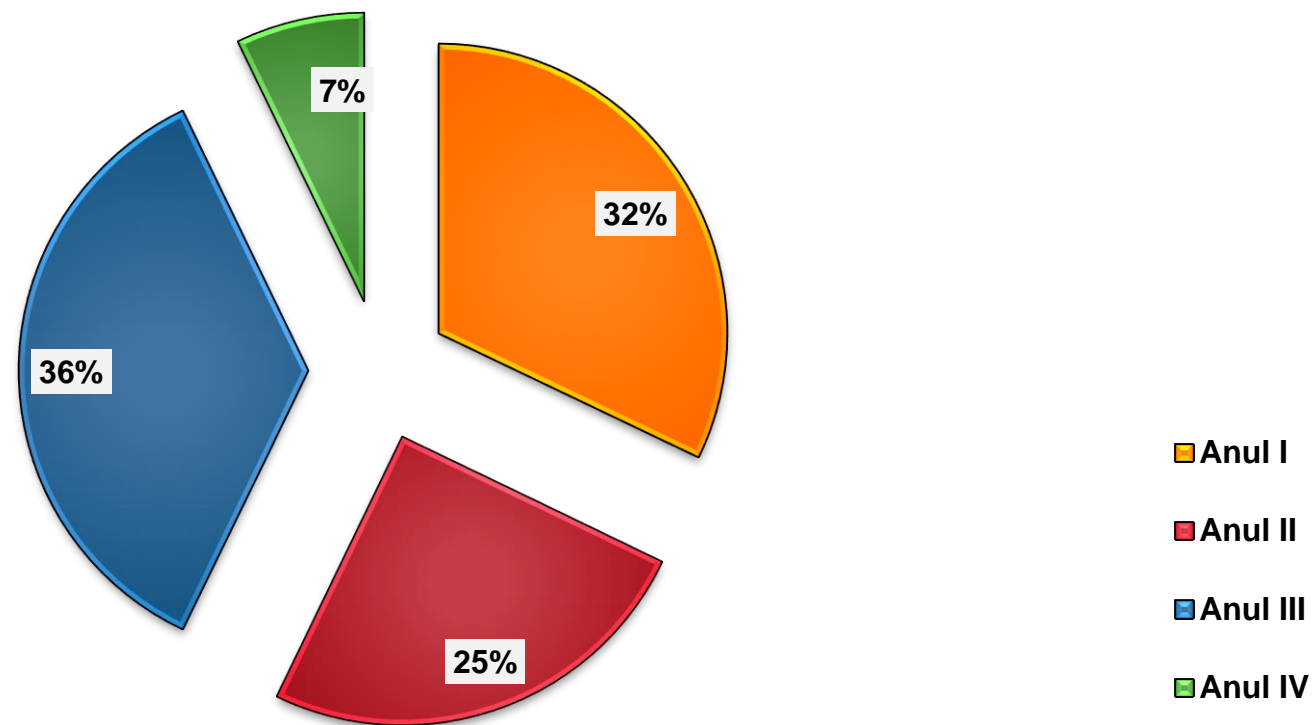

*Vineri, 20 februarie 2015*

**Scopul** sondajului este de a studia și determina:

- Interesele utilizatorilor;
- Opiniile utilizatorilor;
- Sursele de informare.

**Obiectivele și sarcinile** sondajului:

- Cunoașterea opiniilor utilizatorilor privind repertoriul expozițiilor virtuale.
- Identificarea surselor de informare privind expozițiile virtuale organizate în BȘ USARB.
- Determinarea nivelului de corespundere a expozițiilor virtuale intereselor utilizatorilor.
- Analiza preferințelor utilizatorilor, în ceea ce privește conținutul expozițiilor virtuale.
- Stabilirea expozițiilor frecvent accesate de către utilizatori.
- Utilitatea expozițiilor virtuale în procesul de studii și cercetare.

- **Metoda de realizare** - metoda anchetei.
- **Instrumentul** - chestionarul, cu 2 întrebări închise (cu variante de răspuns deja formulate) și 4 semiînchise.
- **Eșantionul** - 30 de subiecți.
- **Perioada de realizare** – primele 2 săptămâni ale lunii februarie 2015.
- **Locul aplicării** chestionarului - Biblioteca Științifică USARB, Serviciul Comunicarea colecțiilor.

*Figura 1. Repartizarea subiecților după categorie*

**Figura 2. Repartizarea subiecților pe Facultăți**

**Figura 3. Repartizarea subiecților  
(studenți, masteranzi) după an de studii**

**Figura 4. Relatați, care dintre afirmațiile propuse reprezintă Dvs despre expozițiile virtuale**