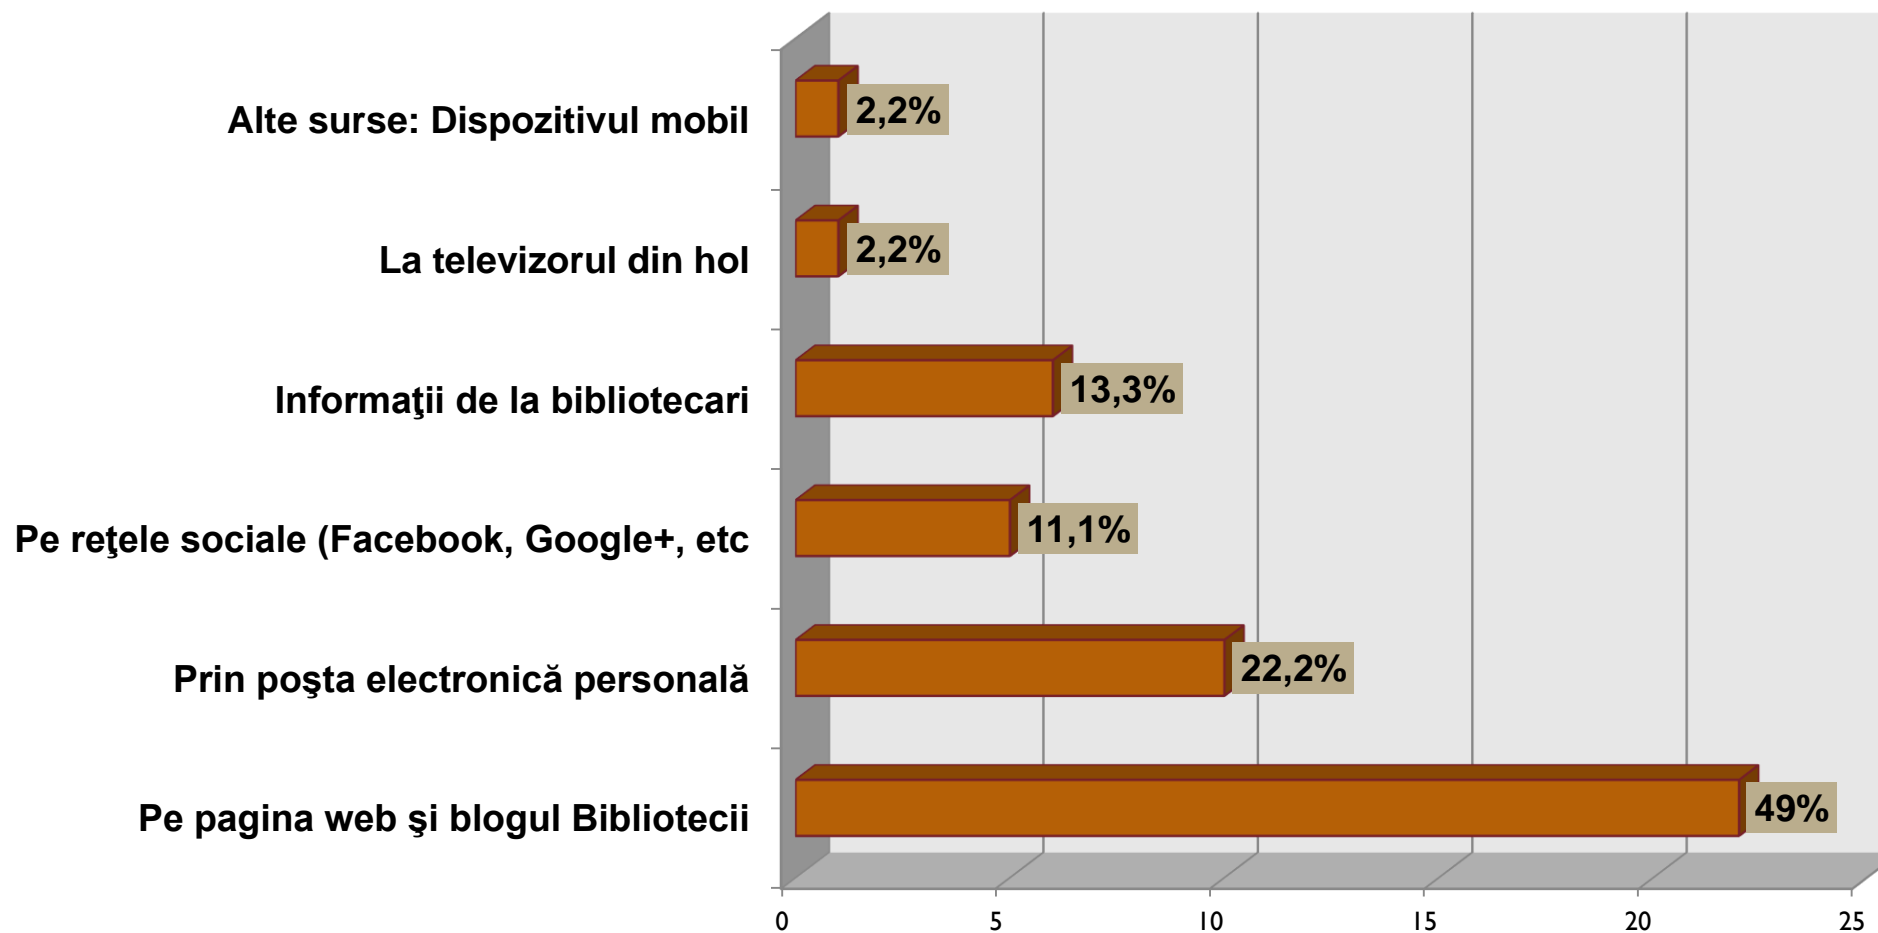

*Vineri, 20 februarie 2015*

**Scopul** sondajului este de a studia și determina:

- Interesele utilizatorilor;
- Opiniile utilizatorilor;
- Sursele de informare.

**Obiectivele și sarcinile** sondajului:

- Cunoașterea opiniilor utilizatorilor privind repertoriul expozițiilor virtuale.
- Identificarea surselor de informare privind expozițiile virtuale organizate în BȘ USARB.
- Determinarea nivelului de corespundere a expozițiilor virtuale intereselor utilizatorilor.
- Analiza preferințelor utilizatorilor, în ceea ce privește conținutul expozițiilor virtuale.
- Stabilirea expozițiilor frecvent accesate de către utilizatori.
- Utilitatea expozițiilor virtuale în procesul de studii și cercetare.

- **Metoda de realizare** - metoda anchetei.
- **Instrumentul** - chestionarul, cu 2 întrebări închise (cu variante de răspuns deja formulate) și 4 semiînchise.
- **Eșantionul** - 30 de subiecți.
- **Perioada de realizare** – primele 2 săptămâni ale lunii februarie 2015.
- **Locul aplicării** chestionarului - Biblioteca Științifică USARB, Serviciul Comunicarea colecțiilor.

*Figura 1. Repartizarea subiecților după categorie*

**Figura 2. Repartizarea subiecților pe Facultăți**

**Figura 3. Repartizarea subiecților  
(studenți, masteranzi) după an de studii**

**Figura 4. Relatați, care dintre afirmațiile propuse reprezintă Dvs despre expozițiile virtuale**

**Figura 5. Numiți sursele de informare despre expozițiile virtuale organizate în BŞ USARB:**

**Figura 6. Numiți expozițiile on-line frecvent accesate:**

**Figura 7. Cu ce scop accesați expozițiile Bibliotecii din spațiul virtual?**