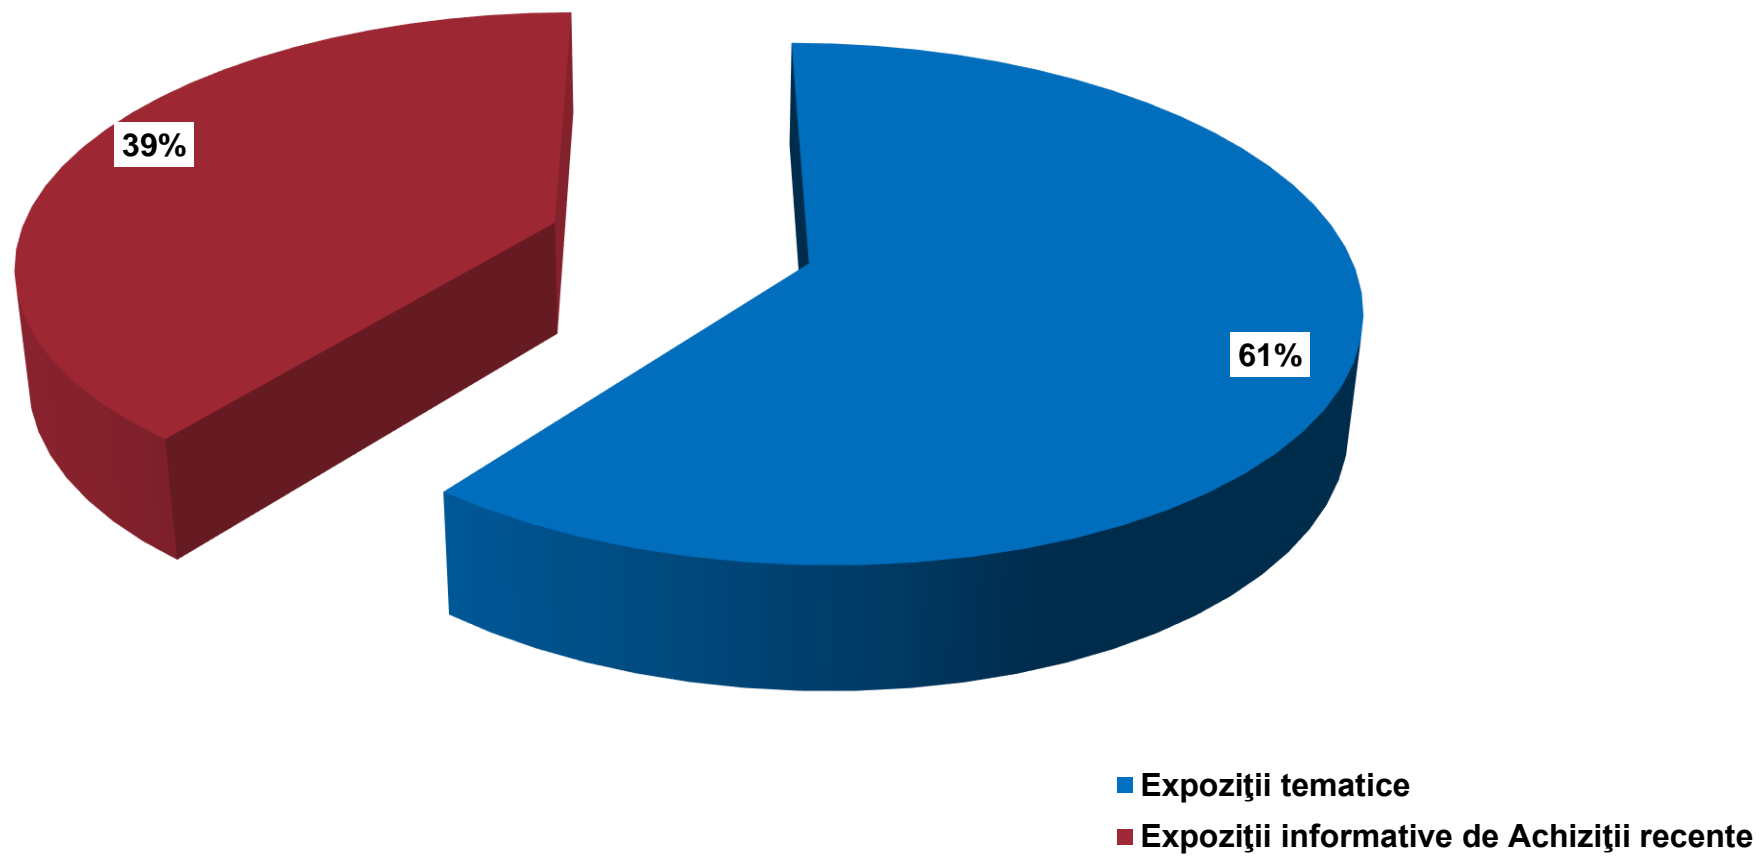

*Vineri, 20 februarie 2015*

**Scopul** sondajului este de a studia și determina:

- Interesele utilizatorilor;
- Opiniile utilizatorilor;
- Sursele de informare.

**Obiectivele și sarcinile** sondajului:

- Cunoașterea opiniilor utilizatorilor privind repertoriul expozițiilor virtuale.
- Identificarea surselor de informare privind expozițiile virtuale organizate în BȘ USARB.
- Determinarea nivelului de corespundere a expozițiilor virtuale intereselor utilizatorilor.
- Analiza preferințelor utilizatorilor, în ceea ce privește conținutul expozițiilor virtuale.
- Stabilirea expozițiilor frecvent accesate de către utilizatori.
- Utilitatea expozițiilor virtuale în procesul de studii și cercetare.

*Figura 1. Repartizarea subiecților după categorie*

**Figura 2. Repartizarea subiecților pe Facultăți**

**Figura 3. Repartizarea subiecților  
(studenți, masteranzi) după an de studii**

**Figura 4. Relatați, care dintre afirmațiile propuse reprezintă Dvs despre expozițiile virtuale**

**Figura 5. Numiți sursele de informare despre expozițiile virtuale organizate în BŞ USARB:**

**Figura 6. Numiți expozițiile on-line frecvent accesate:**

**Figura 7. Cu ce scop accesați expozițiile Bibliotecii din spațiul virtual?**