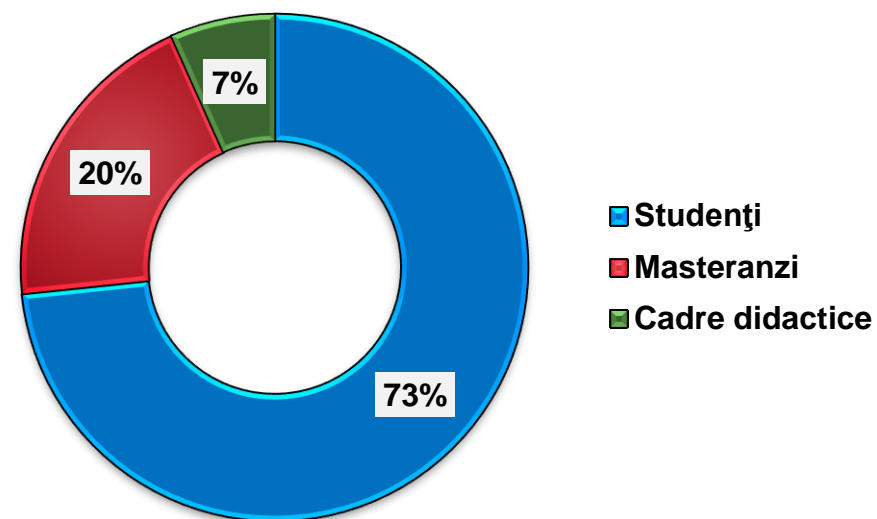

Figura 2. Repartizarea subiecților pe Facultăți

- **Metoda de realizare** - metoda anchetei.
- **Instrumentul** - chestionarul, cu 2 întrebări închise (cu variante de răspuns deja formulate) și 4 semiînchise.
- **Eșantionul** - 30 de subiecți.
- **Perioada de realizare** – primele 2 săptămâni ale lunii februarie 2015.
- **Locul aplicării** chestionarului - Biblioteca Științifică USARB, Serviciul Comunicarea colecțiilor.

Figura 1. Repartizarea subiecților după categorie